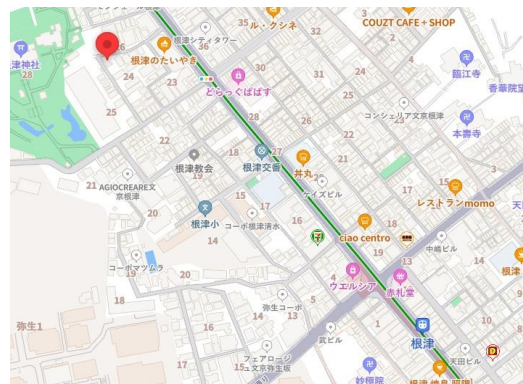

千代田線「根津」駅  
徒歩6分  
千代田線「千駄木」駅  
徒歩8分  
南北線「東大前」駅  
徒歩9分

所在地	文京区根津1-24-6
物件名	宮田駐車場
賃貸条件	
賃料	25,000円
消費税	無
敷金/礼金	1ヵ月/0ヶ月
仲介手数料	1ヶ月分(税別)
区画	No.3
その他	
契約期間	1年
車両制限	軽専用
屋根	有
シャッター	無
リモコン	無
接道方向	北西・南西
前面道路幅員	