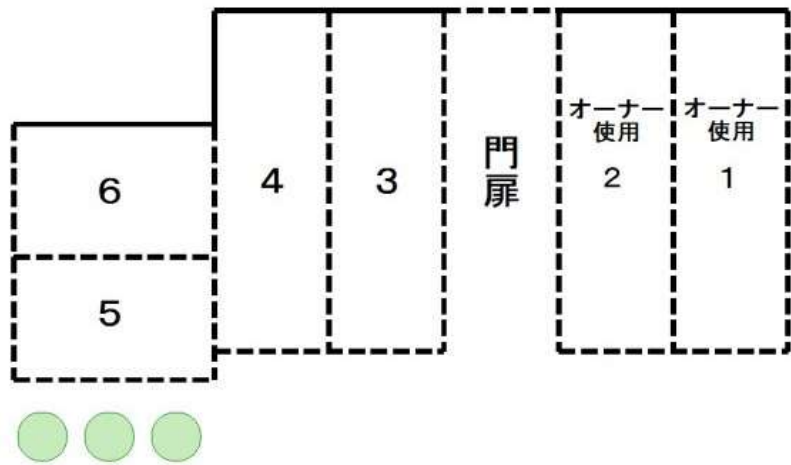

千代田線「千駄木」駅  
徒歩6分  
千代田線「根津」駅  
徒歩9分  
南北線「東大前」駅  
徒歩14分

☆前面道路5.4m☆

所在地	台東区谷中2-8-3
物件名	坂の上パーク
賃貸条件	
賃料	38,000円
消費税	無
敷金/礼金	1ヵ月/0ヶ月
仲介手数料	1ヶ月分(税別)
区画	No.6
その他	
契約期間	1年
車両制限	
屋根	
シャッター	
リモコン	
接道方向	
前面道路幅員	約5.4M